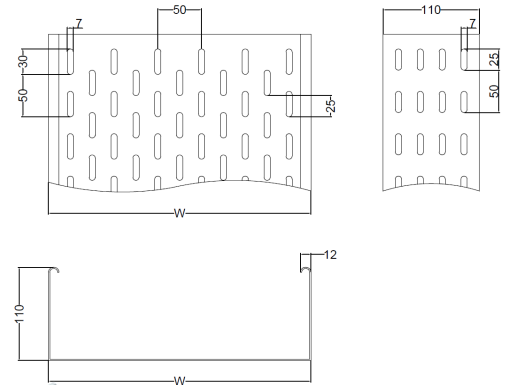

Technical Data Sheet

Medium Duty Cable Trays

Galvanized According to EN 10346

- ◆ **Producer** METALLODOMI SA
- ◆ **Description** Medium Duty Cable Trays / Side Height H110
- ◆ **Material** Galvanized Steel According to EN 10346
- ◆ **Length** 3000mm
- ◆ **Use** Dry Indoor Facilities

CODE	WIDTH (W) mm	HEIGHT (H) mm	THICKNESS mm
010.100110100	100	110	1.00
010.150110100	150	110	1.00
010.200110100	200	110	1.00
010.300110125	300	110	1.25
010.400110125	400	110	1.25
010.500110125	500	110	1.25
010.600110125	600	110	1.25

CABLE TRAY H:110 LOADING DIAGRAM

CABLE TRAY H:110 LOADING DIAGRAM

ISO 9001:2015